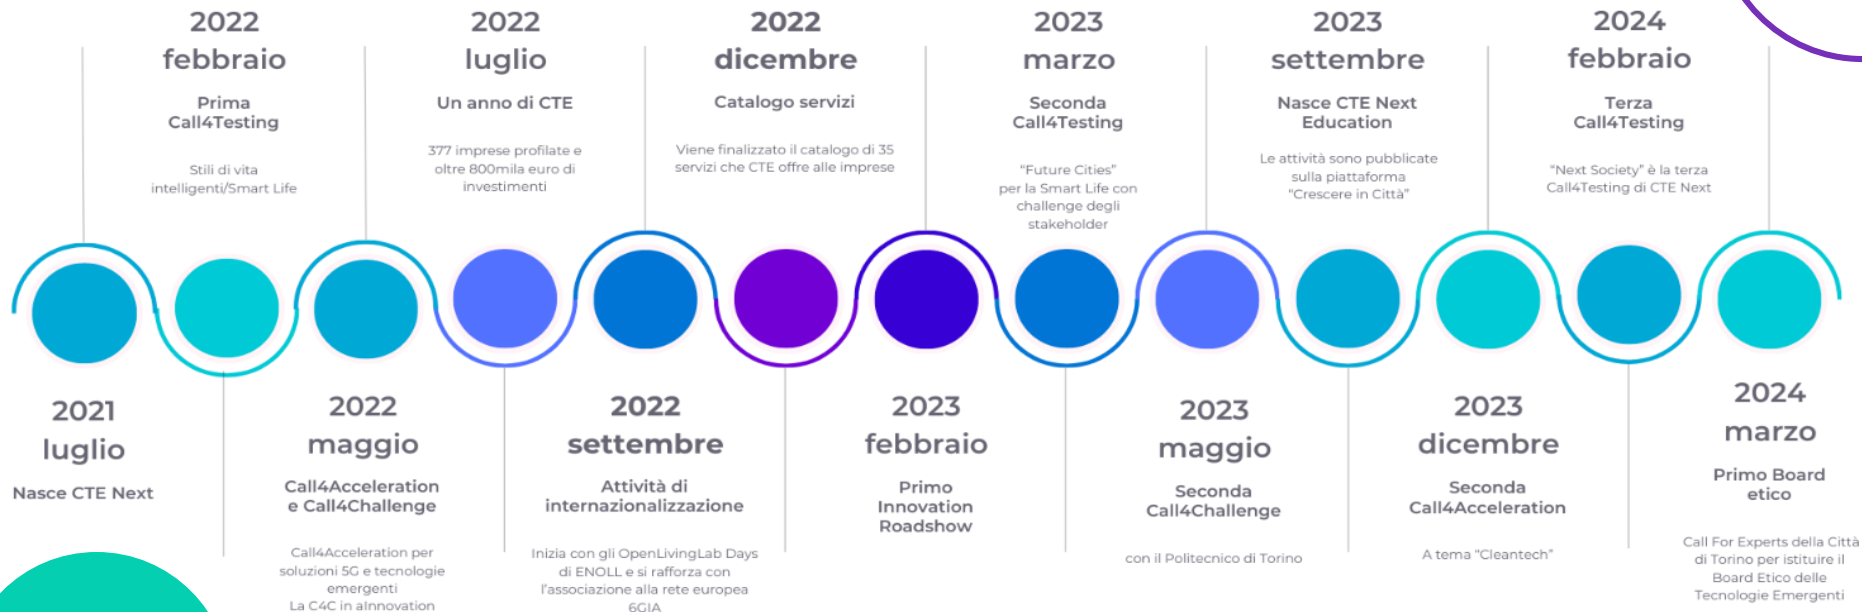

 **TIM**

 **CSI**
your digital partner

TECNOLOGIE
TELEMATICHE
TRASPORTI
TRAFFICO
TORINO

**+ CIM
4.0**

Stakeholder di CTE Next

I servizi di CTE Next

URBAN
TESTING

CONSULENZA

FORMAZIONE

ASSET

OPEN
INNOVATION

SPAZI

**SPORTELLO
ORIENTAMENTO INCENTIVI**

Sportello fisico in OGR Tech per
orientamento fondi Invitalia-ESA-Altri
fondi nazionali ed europei

La storia e i traguardi

I risultati della Casa

- **22** NODI 5G ATTIVATI
- **7** SPAZI CTE ATTIVI
- **5** AREE DI STRESS TEST
- **600+** IMPRESE INGAGGIATE
- **90+** EVENTI su scala nazionale, regionale, locale e di community
- **35+** SERVIZI A CATALOGO e **13** OPEN CALL REALIZZATE
- **150+** SERVIZI ATTIVATI (esclusi i servizi di formazione)
- **20+** SPERIMENTAZIONI DI SOLUZIONI 5G in campo
- **5+** POC fra PARTNER