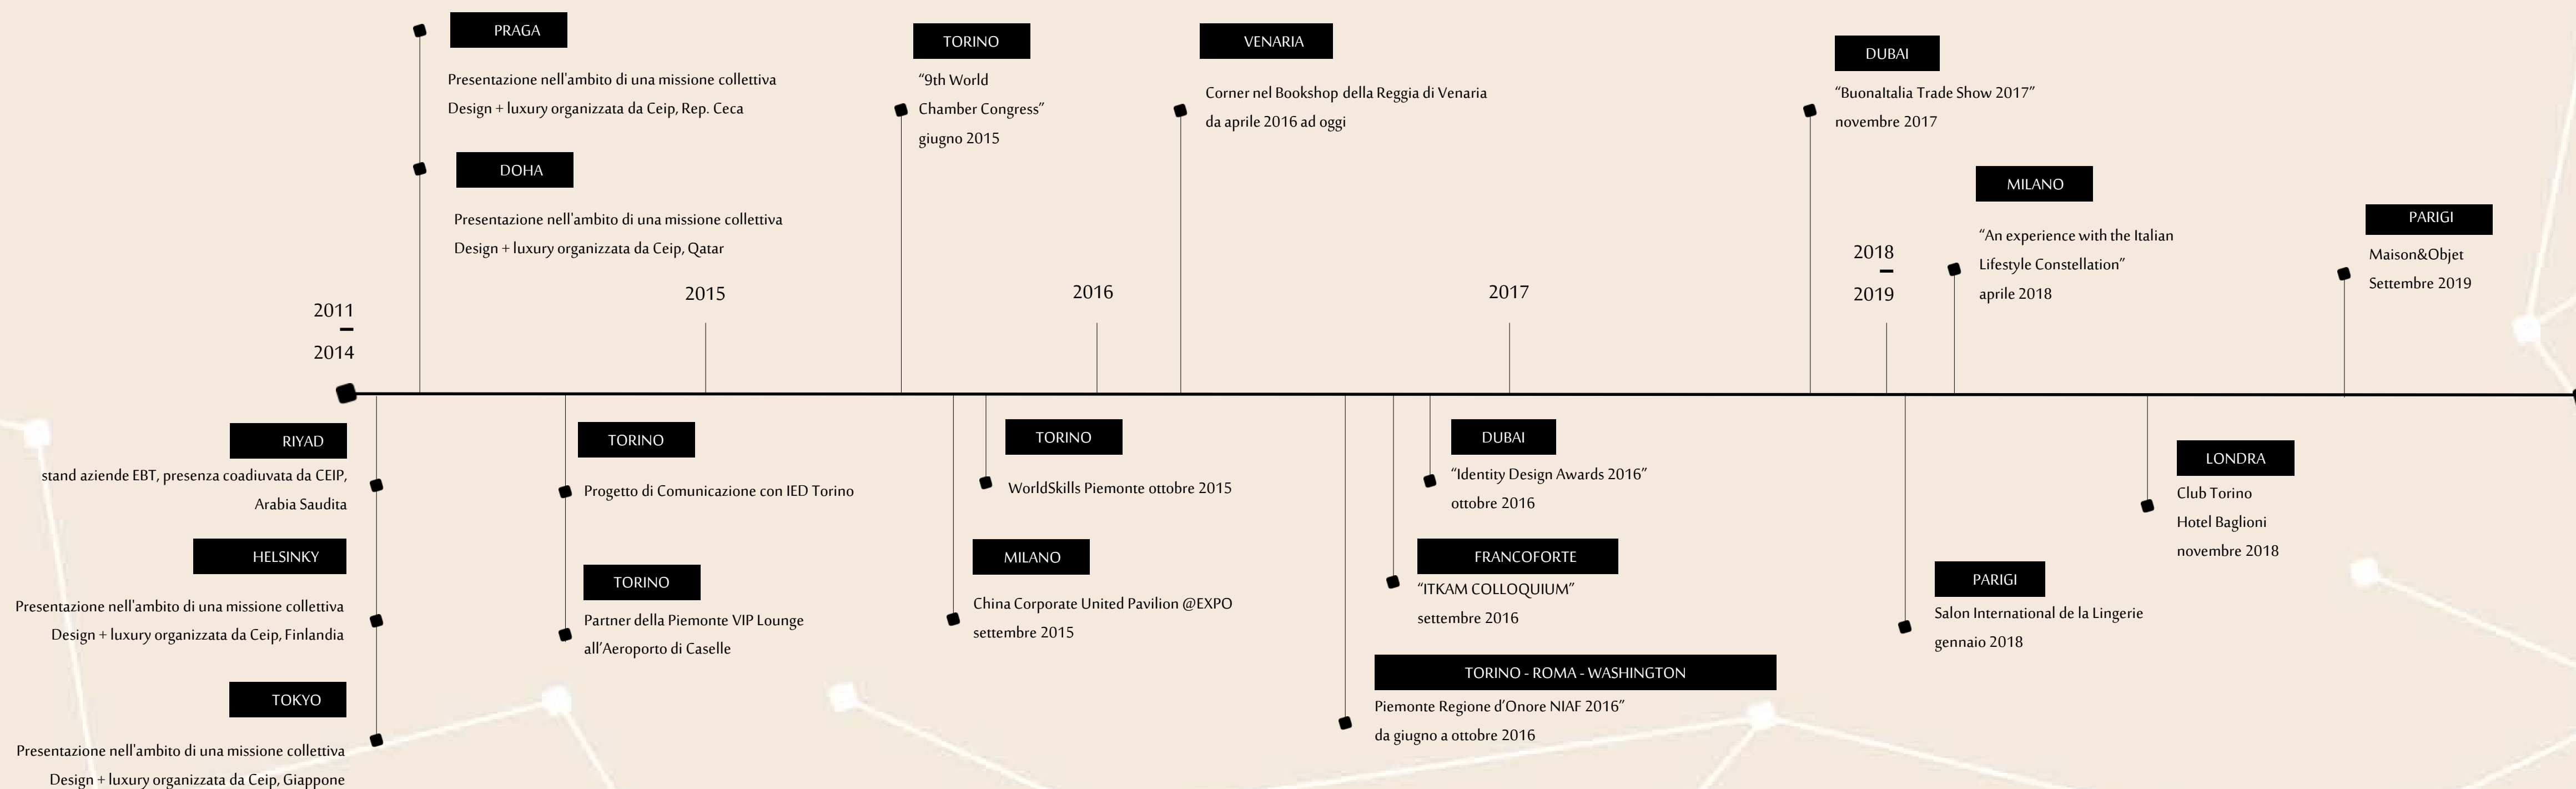

Alcune delle iniziative nazionali ed internazionali a cui EBT ha partecipato

Dal 2011 al 2019