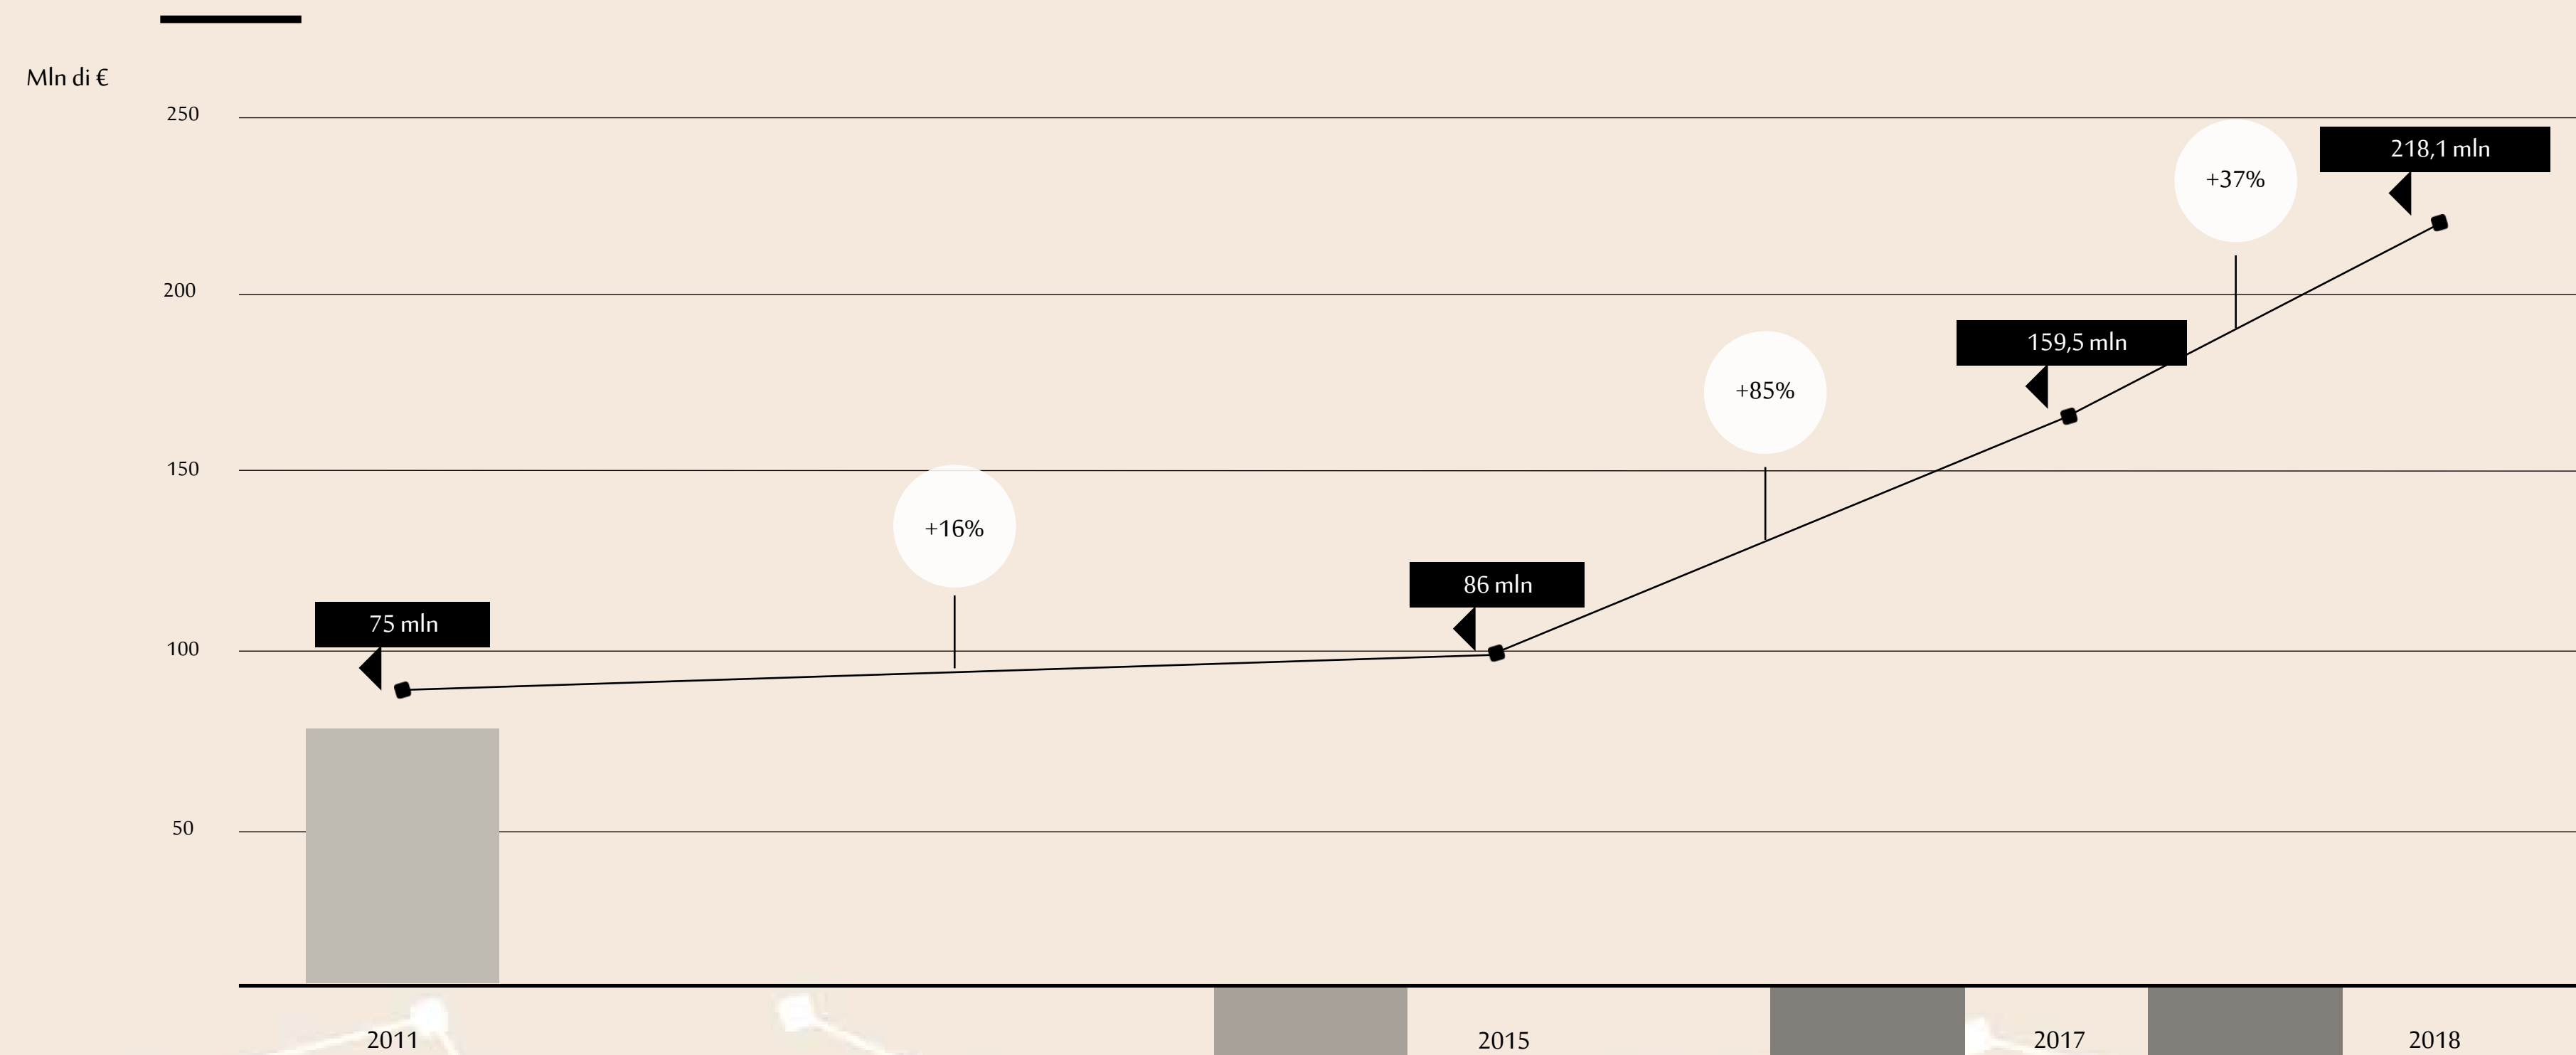

EXCLUSIVE
BRANDS
TORINO
The Italian Lifestyle Constellation

La rete si avvale di 5 partner ufficiali

La figura del partner di rete è stata definita per poter sviluppare collaborazioni con enti e aziende che non possiedono le caratteristiche per far parte della rete come membri effettivi, ma con i quali è possibile realizzare utili sinergie, sia sul territorio italiano che, a maggior ragione, all'estero.

GOLD PARTNER

SILVER PARTNERS

CHARITY PARTNERS

...è un network che coopera sui mercati internazionali

In **oltre 60 paesi del mondo** è presente almeno
la sede di un'azienda che fa parte della rete EBT.

L'**Europa** e l'**Asia** sono i continenti in cui la presenza
di EBT è maggiormente sviluppata.

Presenza nel mondo

EBT è presente
in più di **60 paesi**
nel mondo

Numero di dipendenti*

Dal 2011 al 2019

*I dati si riferiscono al totale dell'export delle aziende facenti parte della rete EBT nel 2019.

Fatturato complessivo in milioni di Euro*

Dal 2011 al 2018

*I dati si riferiscono al totale dell'export delle aziende facenti parte della rete EBT nel 2018.

Export in milioni di Euro*

Dal 2011 al 2018

*I dati si riferiscono al totale dell'export delle aziende facenti parte della rete EBT nel 2018.