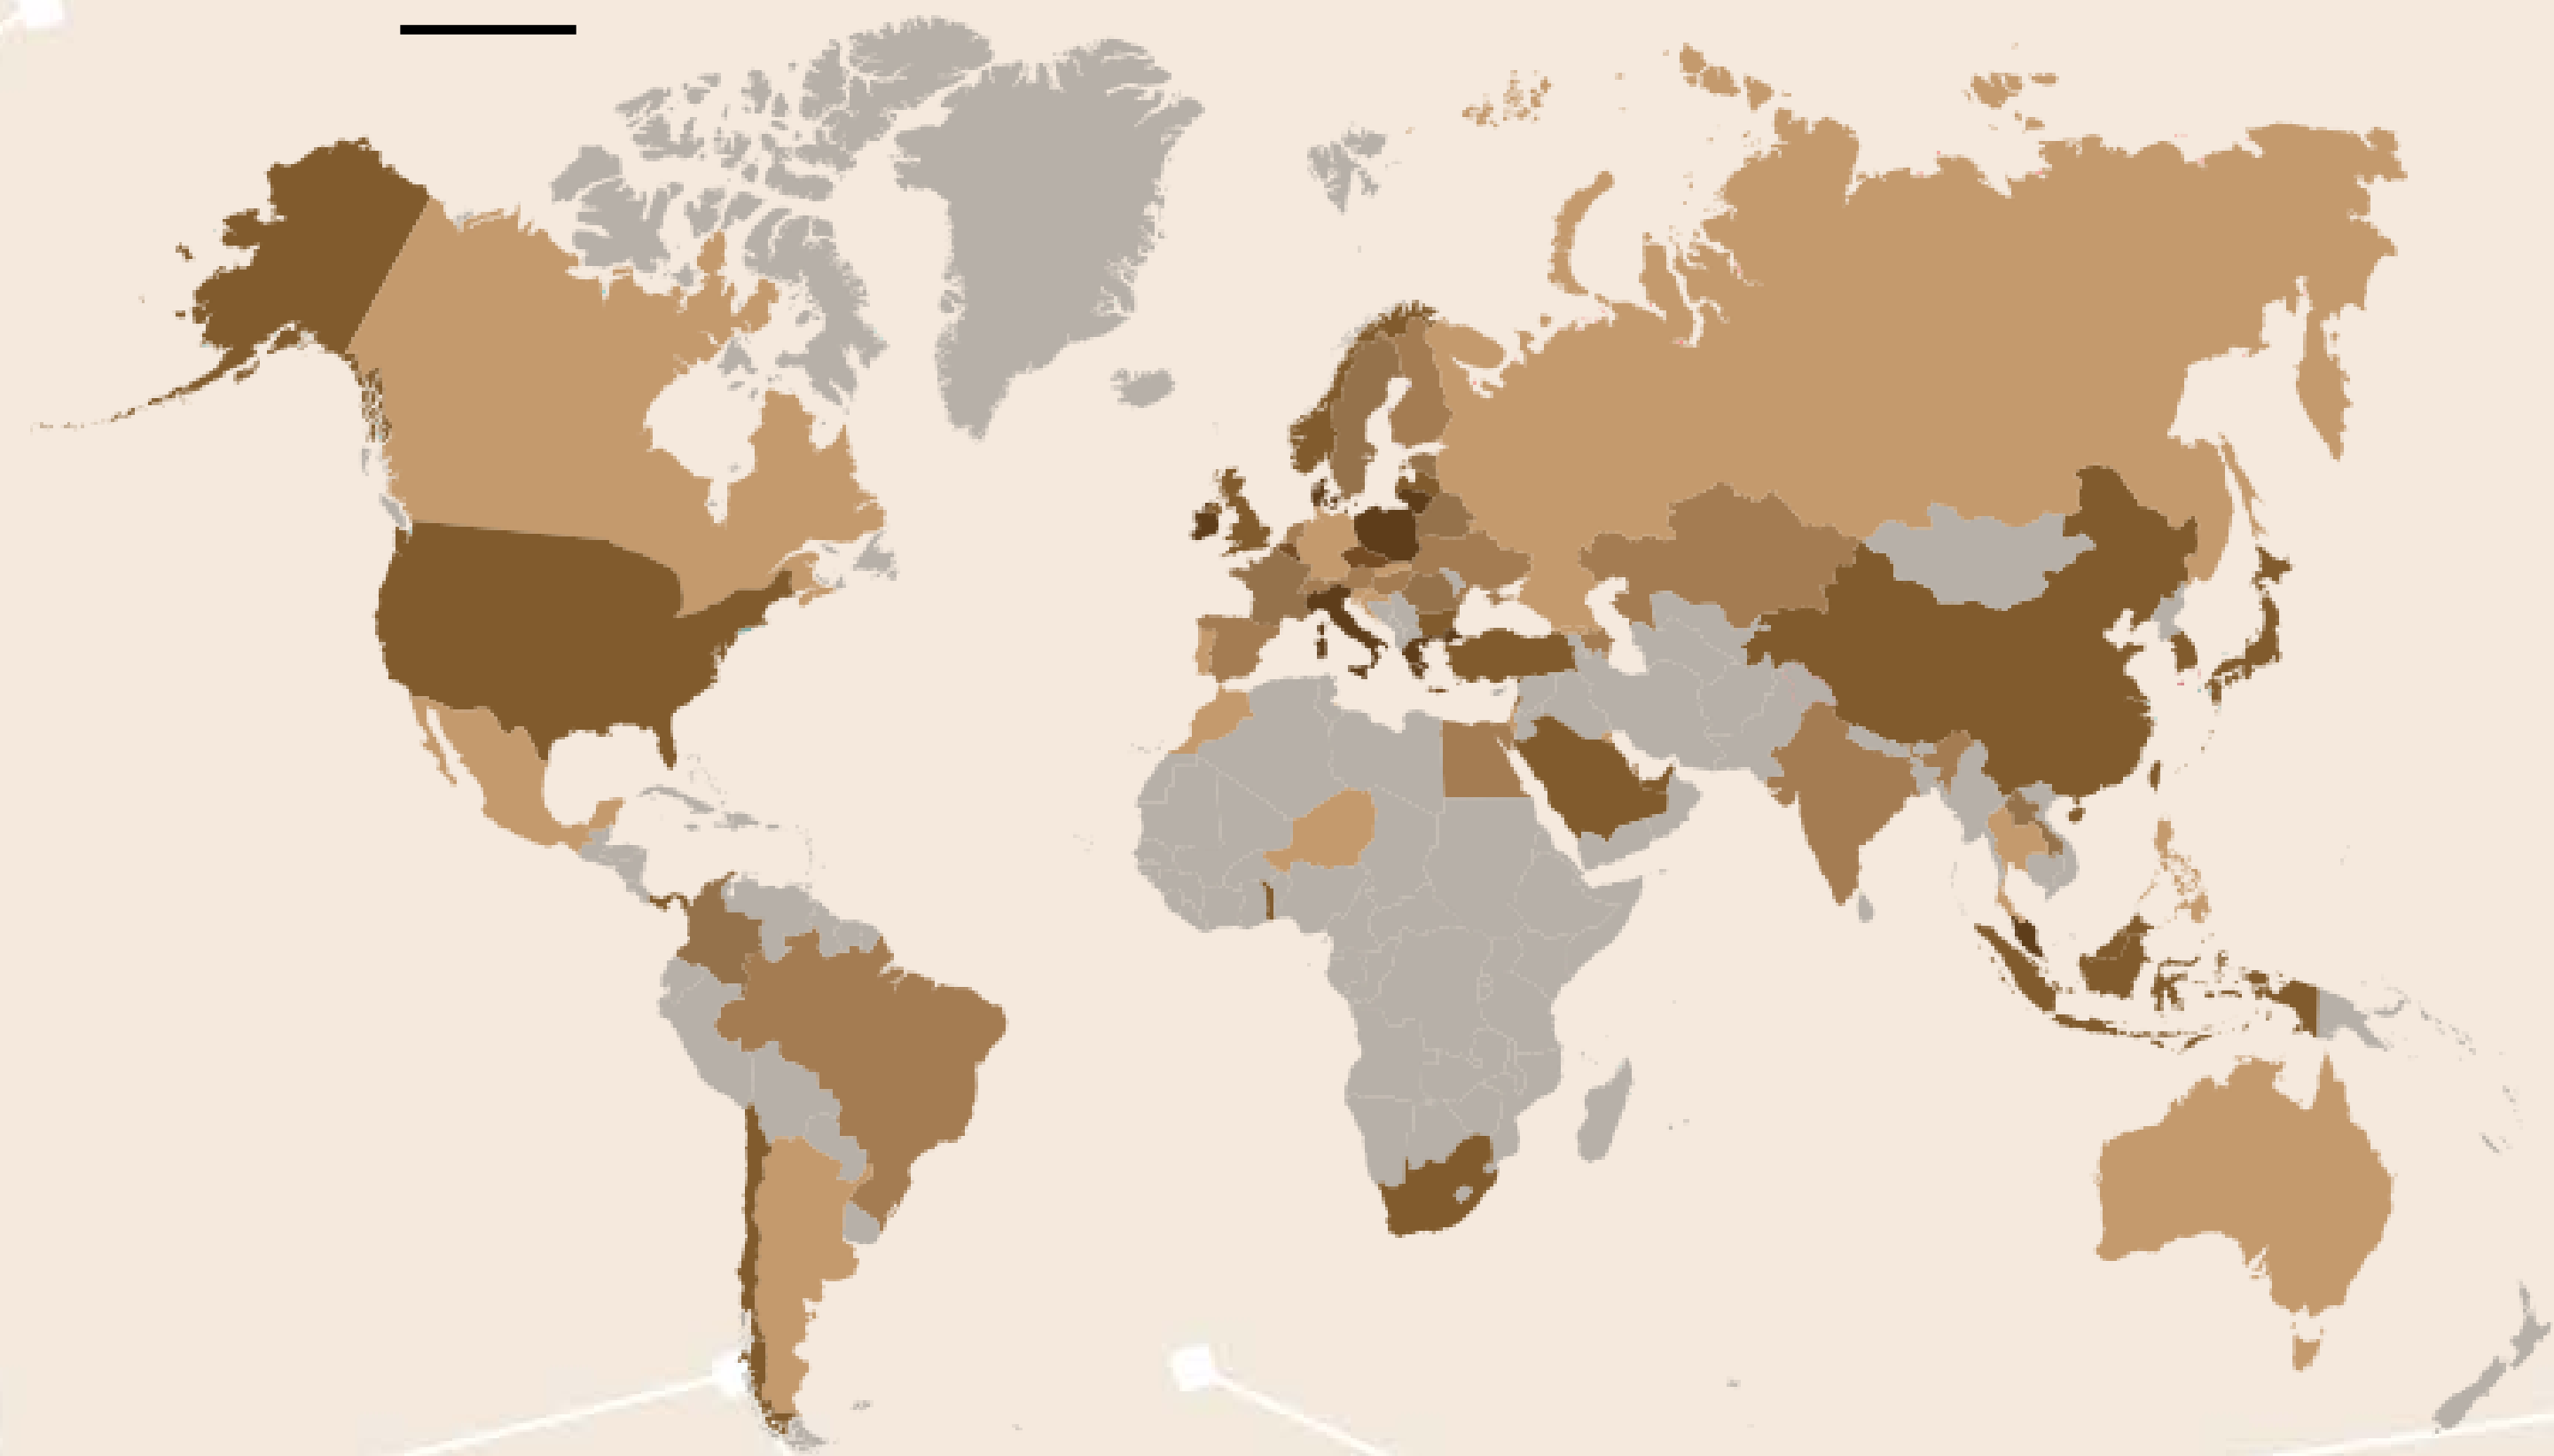

...è composta da 19 aziende,
operanti in molteplici settori

dall'oreficeria al settore alimentare, al vitivinicolo, alla moda ed al design,
al tessile, all'editoria, all'aerospazio, all'immobiliare, fino alle essenze e
profumi.

EXCLUSIVE
BRANDS
TORINO
The Italian Lifestyle Constellation

La rete si avvale di 5 partner ufficiali

La figura del partner di rete è stata definita per poter sviluppare collaborazioni con enti e aziende che non possiedono le caratteristiche per far parte della rete come membri effettivi, ma con i quali è possibile realizzare utili sinergie, sia sul territorio italiano che, a maggior ragione, all'estero.

GOLD PARTNER

SILVER PARTNERS

CHARITY PARTNERS

...è un network che coopera sui mercati internazionali

In **oltre 60 paesi del mondo** è presente almeno
la sede di un'azienda che fa parte della rete EBT.

L'**Europa** e l'**Asia** sono i continenti in cui la presenza
di EBT è maggiormente sviluppata.

Presenza nel mondo

EBT è presente
in più di **60 paesi**
nel mondo

Numero di dipendenti*

Dal 2011 al 2019

*I dati si riferiscono al totale dell'export delle aziende facenti parte della rete EBT nel 2019.

Fatturato complessivo in milioni di Euro*