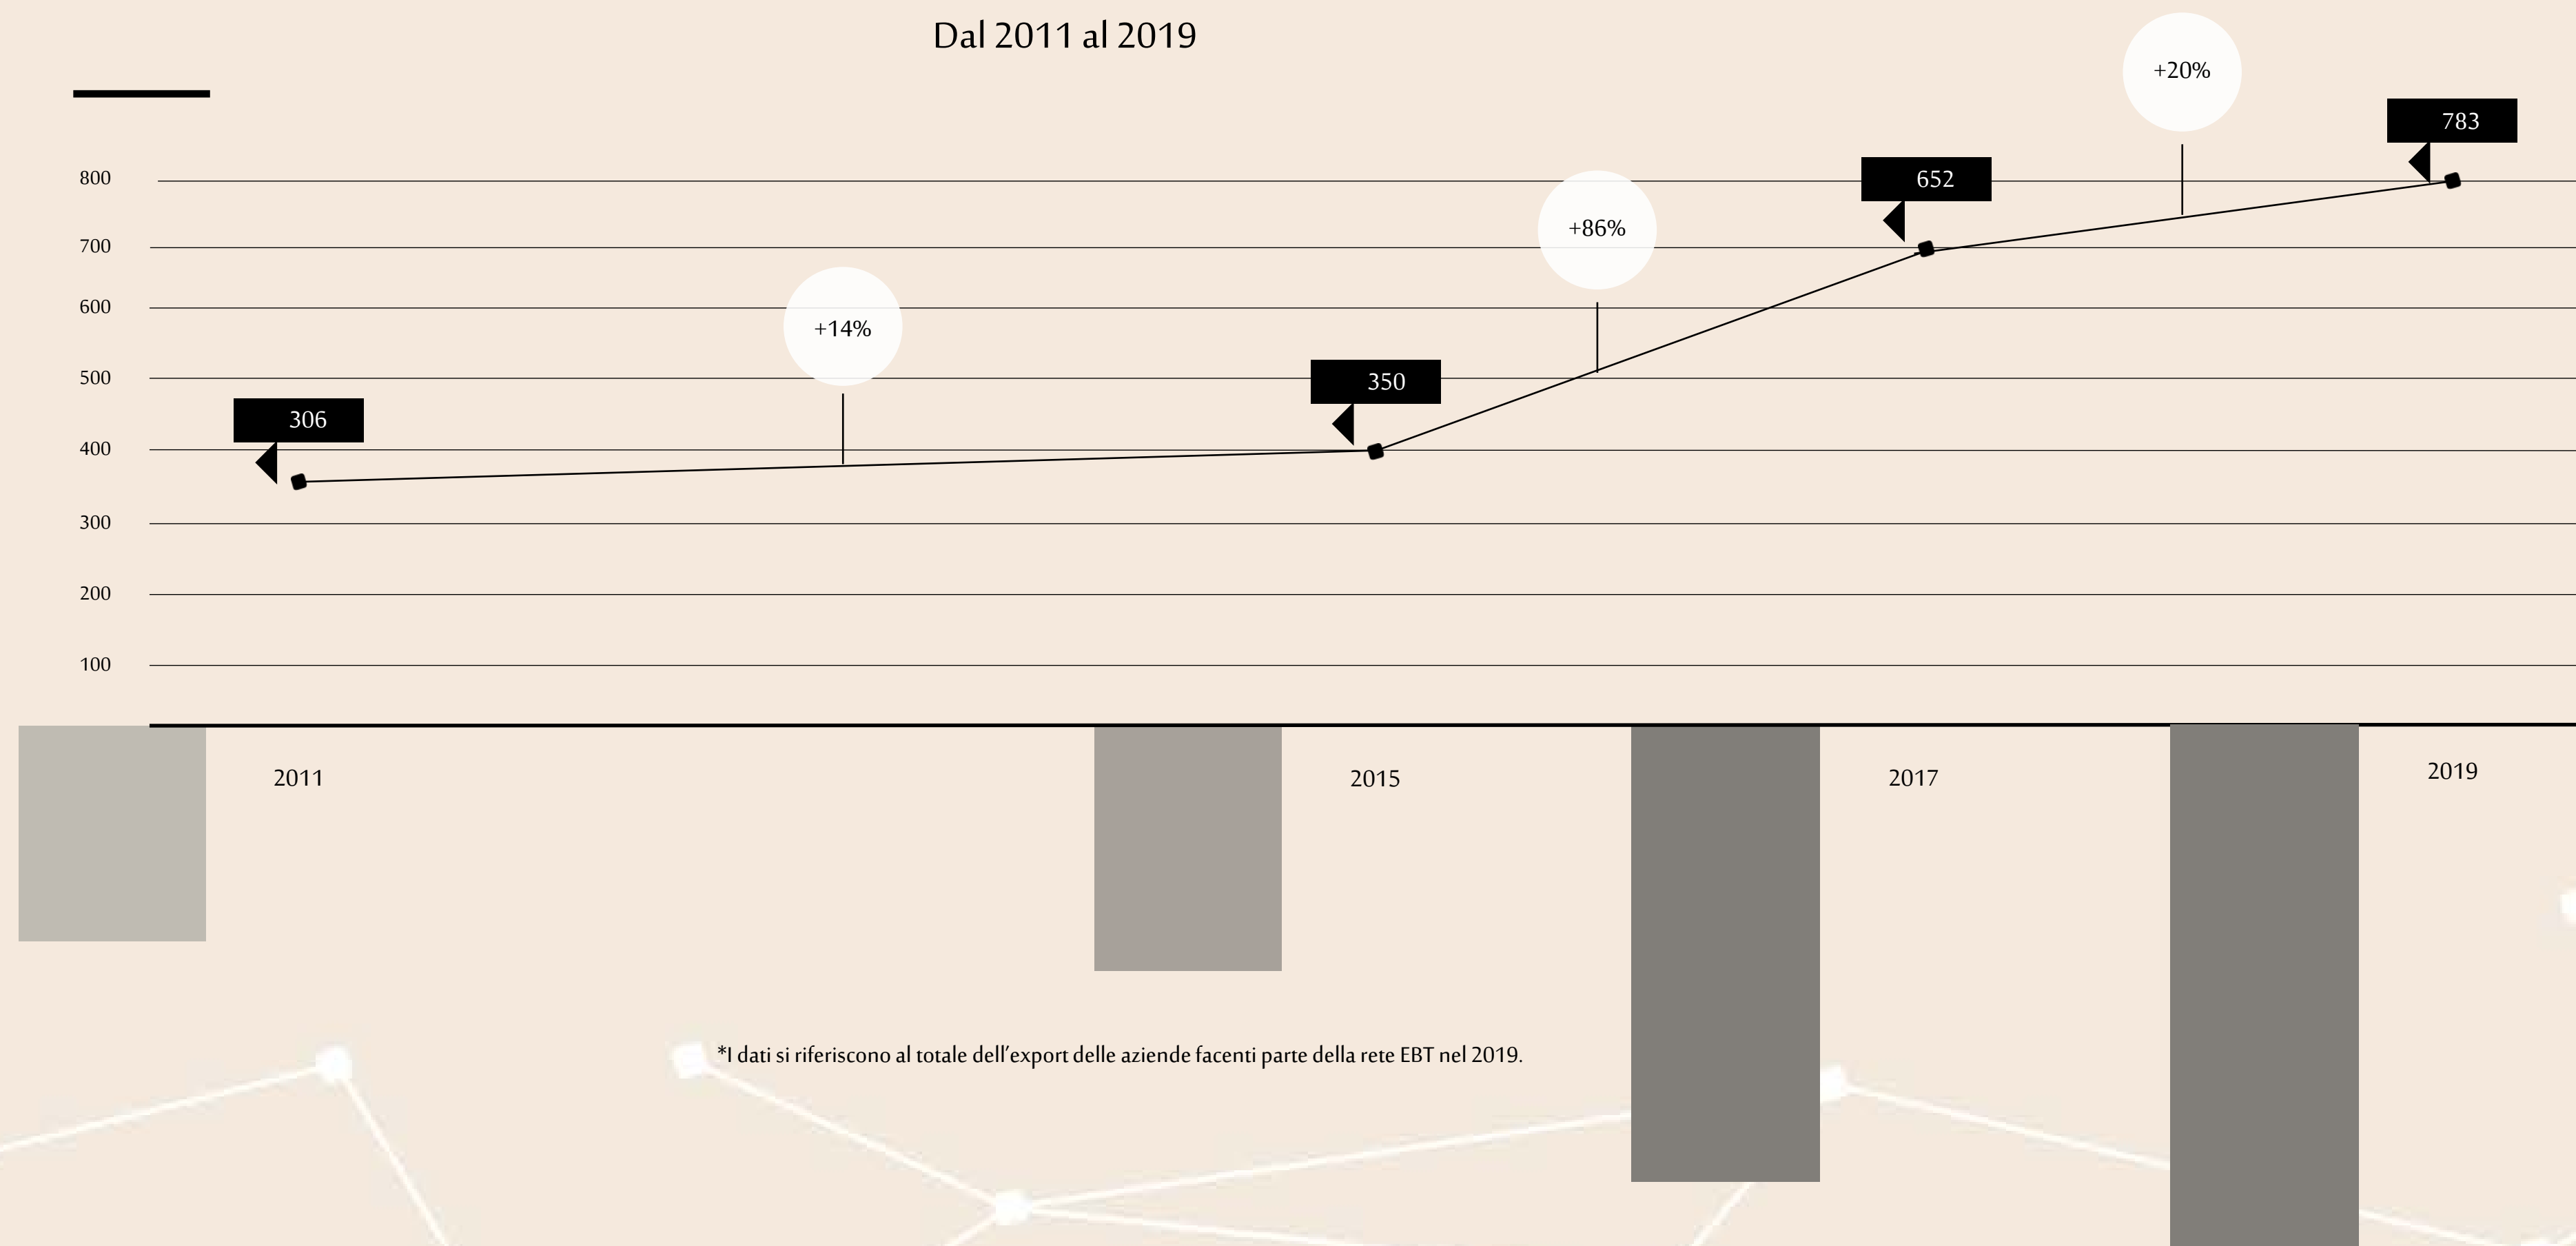

EXCLUSIVE
BRANDS
TORINO
The Italian Lifestyle Constellation

La rete si avvale di 5 partner ufficiali

La figura del partner di rete è stata definita per poter sviluppare collaborazioni con enti e aziende che non possiedono le caratteristiche per far parte della rete come membri effettivi, ma con i quali è possibile realizzare utili sinergie, sia sul territorio italiano che, a maggior ragione, all'estero.

GOLD PARTNER

SILVER PARTNERS

CHARITY PARTNERS

...è un network che coopera sui mercati internazionali

In **oltre 60 paesi del mondo** è presente almeno
la sede di un'azienda che fa parte della rete EBT.

L'**Europa** e l'**Asia** sono i continenti in cui la presenza
di EBT è maggiormente sviluppata.

Presenza nel mondo

EBT è presente
in più di **60 paesi**
nel mondo

Numero di dipendenti*

Dal 2011 al 2019

*I dati si riferiscono al totale dell'export delle aziende facenti parte della rete EBT nel 2019.

Fatturato complessivo in milioni di Euro*