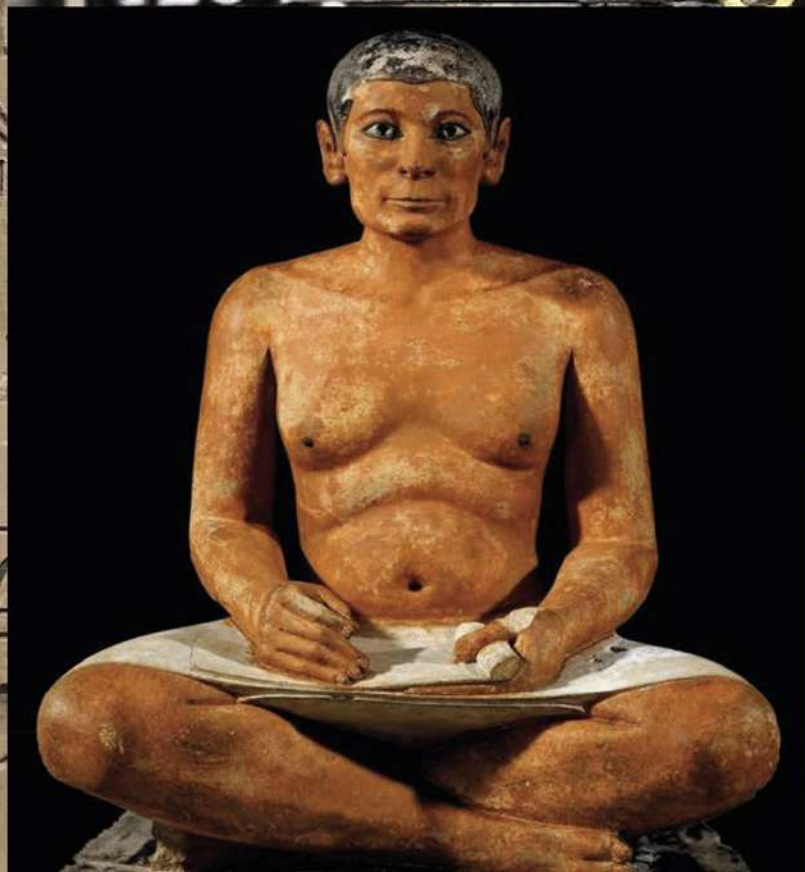

**Erika Ruberto**

# “Dallo scriba al grafico,”

**Il logo rappresenta una composizione simbolica ispirata all'antico geroglifico egizio dello scriba, reinterpreted in ordine sparso e con l'aggiunta di un altro segno geroglifico per arricchirne il significato.**

**Al centro dell'immagine, i vari elementi iconografici — tra cui la figura inginocchiata dello scriba, il contenitore con foglia e la forma tondeggiante floreale — sono disposti in modo da evocare visivamente i simboli dell'antica scrittura egizia, ma riorganizzati con una logica grafica contemporanea.**